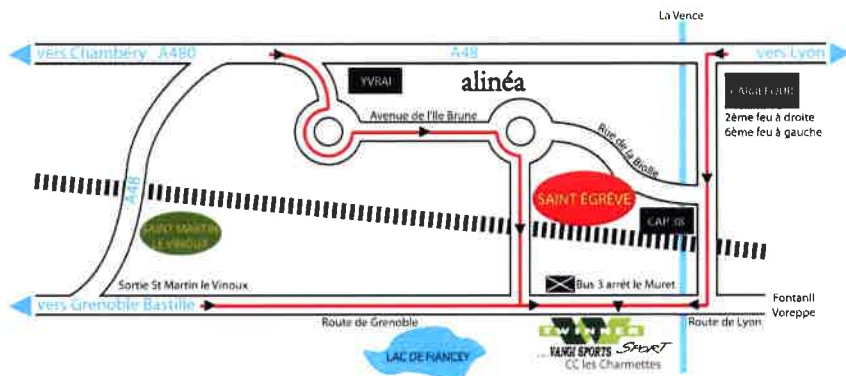

CATALOGUE SPORT CLUB 2011/2012

Dans le catalogue **SPORT CLUB** Vous y trouverez tout le matériel dont vous avez besoin (ballons , maillots , shorts , survêtements accessoires , etc .....).

Nous avons fait cependant un petit additif pour compléter l'offre générale

Nous avons fait pour vous le meilleur référencement possible dans toutes les marques , à des prix **SPECIAL CLUB** .

La majorité des produits proposés est en magasin et nous attendons votre venue pour vous les présenter .

Nous examinerons ensemble vos besoins pour la saison **2011/2012** et les différentes actions de partenariat à développer .

Nous nous tenons à votre disposition pour effectuer tous devis pour la fourniture et pose de Gros Matériel (buts , filets , tee Shirts sérigraphiés , récompenses sportives .....)

Dans l'attente de votre visite , Nous vous présentons nos plus sportives salutations .

Christian & Julien