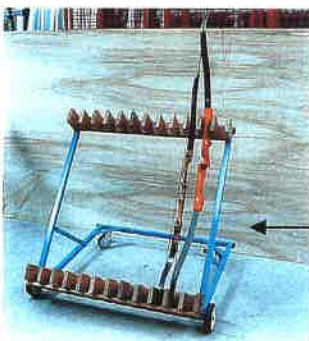

Corbeille vendue séparément
 référence :

R107 prof. 40cm.

R108 prof. 50cm.

R109 prof. 60cm.

CODE R105

PORTE RAQUETTES MOBILE

Support métallique laqué monté sur 4 roulettes pivotantes. Capacité 20 raquettes de tennis ou 40 raquettes de badminton. Livré avec un panier.

H/V/P : 85 x 61 x 50cm

CODE R120

CHARIOT RANGEMENT BADMINTON SIMPLE OU DOUBLE

CODE R120S

CODE R120D

CHARIOT RANGE MATERIELS

Permet de stocker et déplacer très facilement tous les matériels.

Monté sur 4 roues gonflables ø 250

Livré monté. L/V/H : 150 x 100 x 80

CODE R150

CHARIOT TUBE

CODE R180

CHARIOT SUPPORT ARCS

Ossature métallique laquée.

Dimensions 1m x 1m.

Ensemble pliable. 2 roues fixes et 2 roues pivotantes.