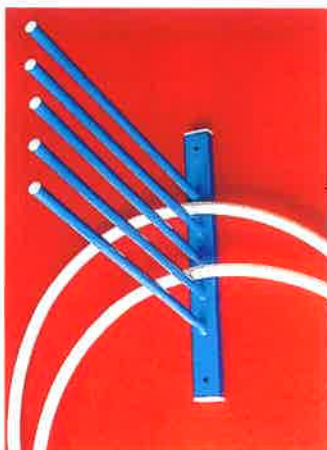

CODE FS410 Non pliable

CODE FS420 Pliable

TRIBUNE

Fabrication à la demande.

GYMNASTIQUE

PORTE NATTES MOBILE

Support métallique tubulaire. Hauteur
2.00M Encombrement au sol 60 CM X
60 CM. Monté sur 4 roulettes
pivotantes. Largeur porte-nattes
réglable. Capacité 40 à 50 nattes
CODE G106

PORTE NATTES MURAL REGLABLE

Tube acier laqué. Capacité 20 nattes.

CODE G105

Mécanisme

SUPPORT CERCEAUX MURAL

Support métallique laqué. Jusqu'à 5 diamètres
différents de cerceaux. Capacité 100 cerceaux.

CODE G107

SUPPORT CERCEAUX MOBILE

Support métallique laqué monté sur 2
roues. Jusqu'à 5 diamètres différents
de cerceaux. Capacité 100 cerceaux.

CODE G108

ATHLETISME

MINI HAIE D'ATHLETISME

Largeur 80 CM. Réglage automatique des hauteurs de 25CM à 60CM par butée à bille en pression. Latte en PVC.

← CODE S100

HAIE CROISILLONS

Initiation. Tube métallique. Hauteur réglable de 15CM à 85CM. Latte en PVC.

CODE S103

POTEAU SAUT EN HAUTEUR

Modèle scolaire. Hauteur réglable jusqu'à 2M. Socle en tube métallique à lester.