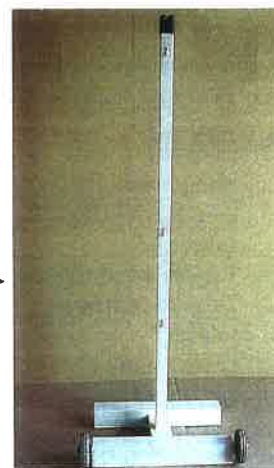

← CODE S100

HAIE CROISILLONS

Initiation. Tube métallique. Hauteur réglable de 15CM à 85CM. Latte en PVC.

CODE S103

POTEAU SAUT EN HAUTEUR

Modèle scolaire. Hauteur réglable jusqu'à 2M. Socle en tube métallique à lester.

CODE S300

BADMINTON

POTEAU DE COMPETITION BADMINTON

Socle lourd 30kg muni de roues ø120 pour le déplacement. A poser sur le sol.

CODE BA010

POTEAU DE BADMINTON

Socle lourd 50kg muni de roues ø120 pour le déplacement. A poser sur le sol.

CODE BA070

POTEAU DE BADMINTON

Intermédiaire à lester

CODE BA040

GYMNASTIQUE

BANC D'IMPULSION

Dimensions 60cm x 30cm.
Hauteur 16cm.

CODE G200